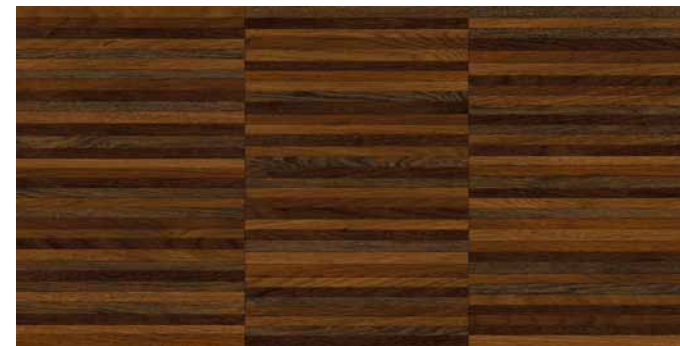

DBTY Rt-Toronto Caoba 45x90 cm.

formato	pzs/caja	m²/caja	cajas/pallet	m²/pallet	kg./caja	kg./pallet	espesor_(mm)	ft²/box	pounds/pallet
size	pc/box	sq. m	box/pallet		kg./box		thickness_(mm)		
45x90	3	1,22	18	21,87	33,71	606,8	11,5"-11,2"	13,13	1.337,76

* Puede servirse con este espesor de forma temporal hasta fin de stock. / Could be delivered with this thickness till end of stocks Le matériel peut être livré temporairement avec cet epaisseur jusqu'à rupture de stock / diese Dicke ist nur solange gültig bis der Vorrat reicht / Può essere fornito con questo spessore in maniera provvisoria fino fine giacenze. / Pode ser servido com esta espessura temporariamente até durar o estoque.

30x90cm.

2 17

DBTZ Ps-Toronto Olivo 90

DBUA Ps-Toronto Cedro 90

DBUB Ps-Toronto Caoba 90

9x90cm.

6 19,86

DBTE R-Mabira Nogal 90

DBTC R-Mabira Haya 90

DBTD R-Mabira Roble 90