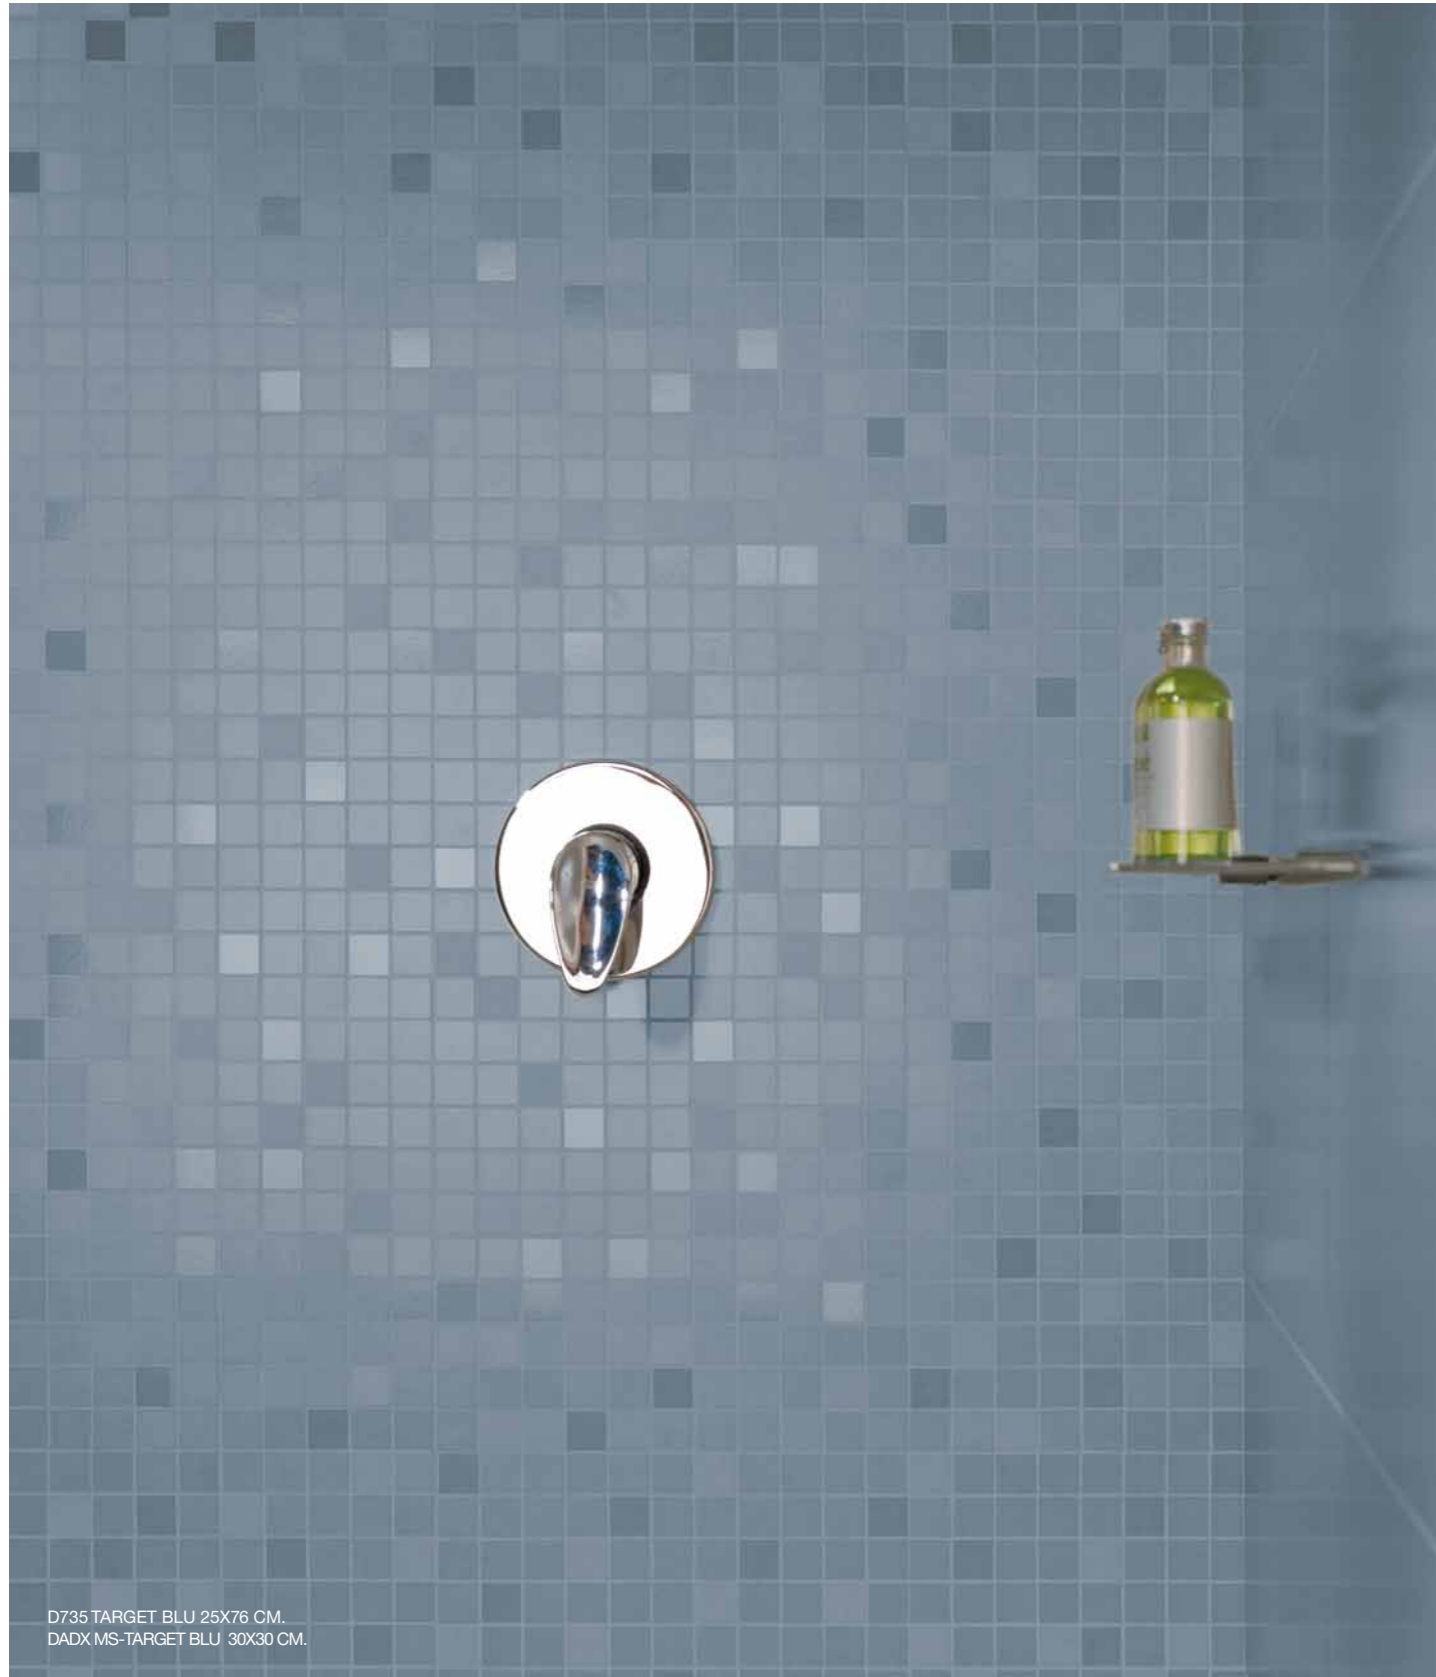

(target)

PASTA BLANCA / WHITE BODY WALL TILE / CARREAUX MUR PÂTE BLANCHE
WEISSSCHERBIGES STEINGUT / RIVESTIMENTO PASTA BIANCA
REVESTIMENTO PASTA BRANCA / ОБЛИЦОВОЧНАЯ ПЛИТКА НА БЕЛОЙ ГЛИНЕ

25 x 76

Conforme/According to/Conforme
Gemäß/Conforme/ Соответствует
ВНИ/UNE EN 14411 L

D740 Target Blu Lines 25x76 cm.

DADY D-Sherry Bianco 25x76 cm.

DADI D-Sherry Antracite 25x76 cm.

DADK D-Sherry Grigio 25x76 cm.

DADH D-Sherry Blu 25x76 cm.

DADF L-Sherry Bianco 4x76 cm.

DAE7 L-Sherry Antracite 4x76 cm.