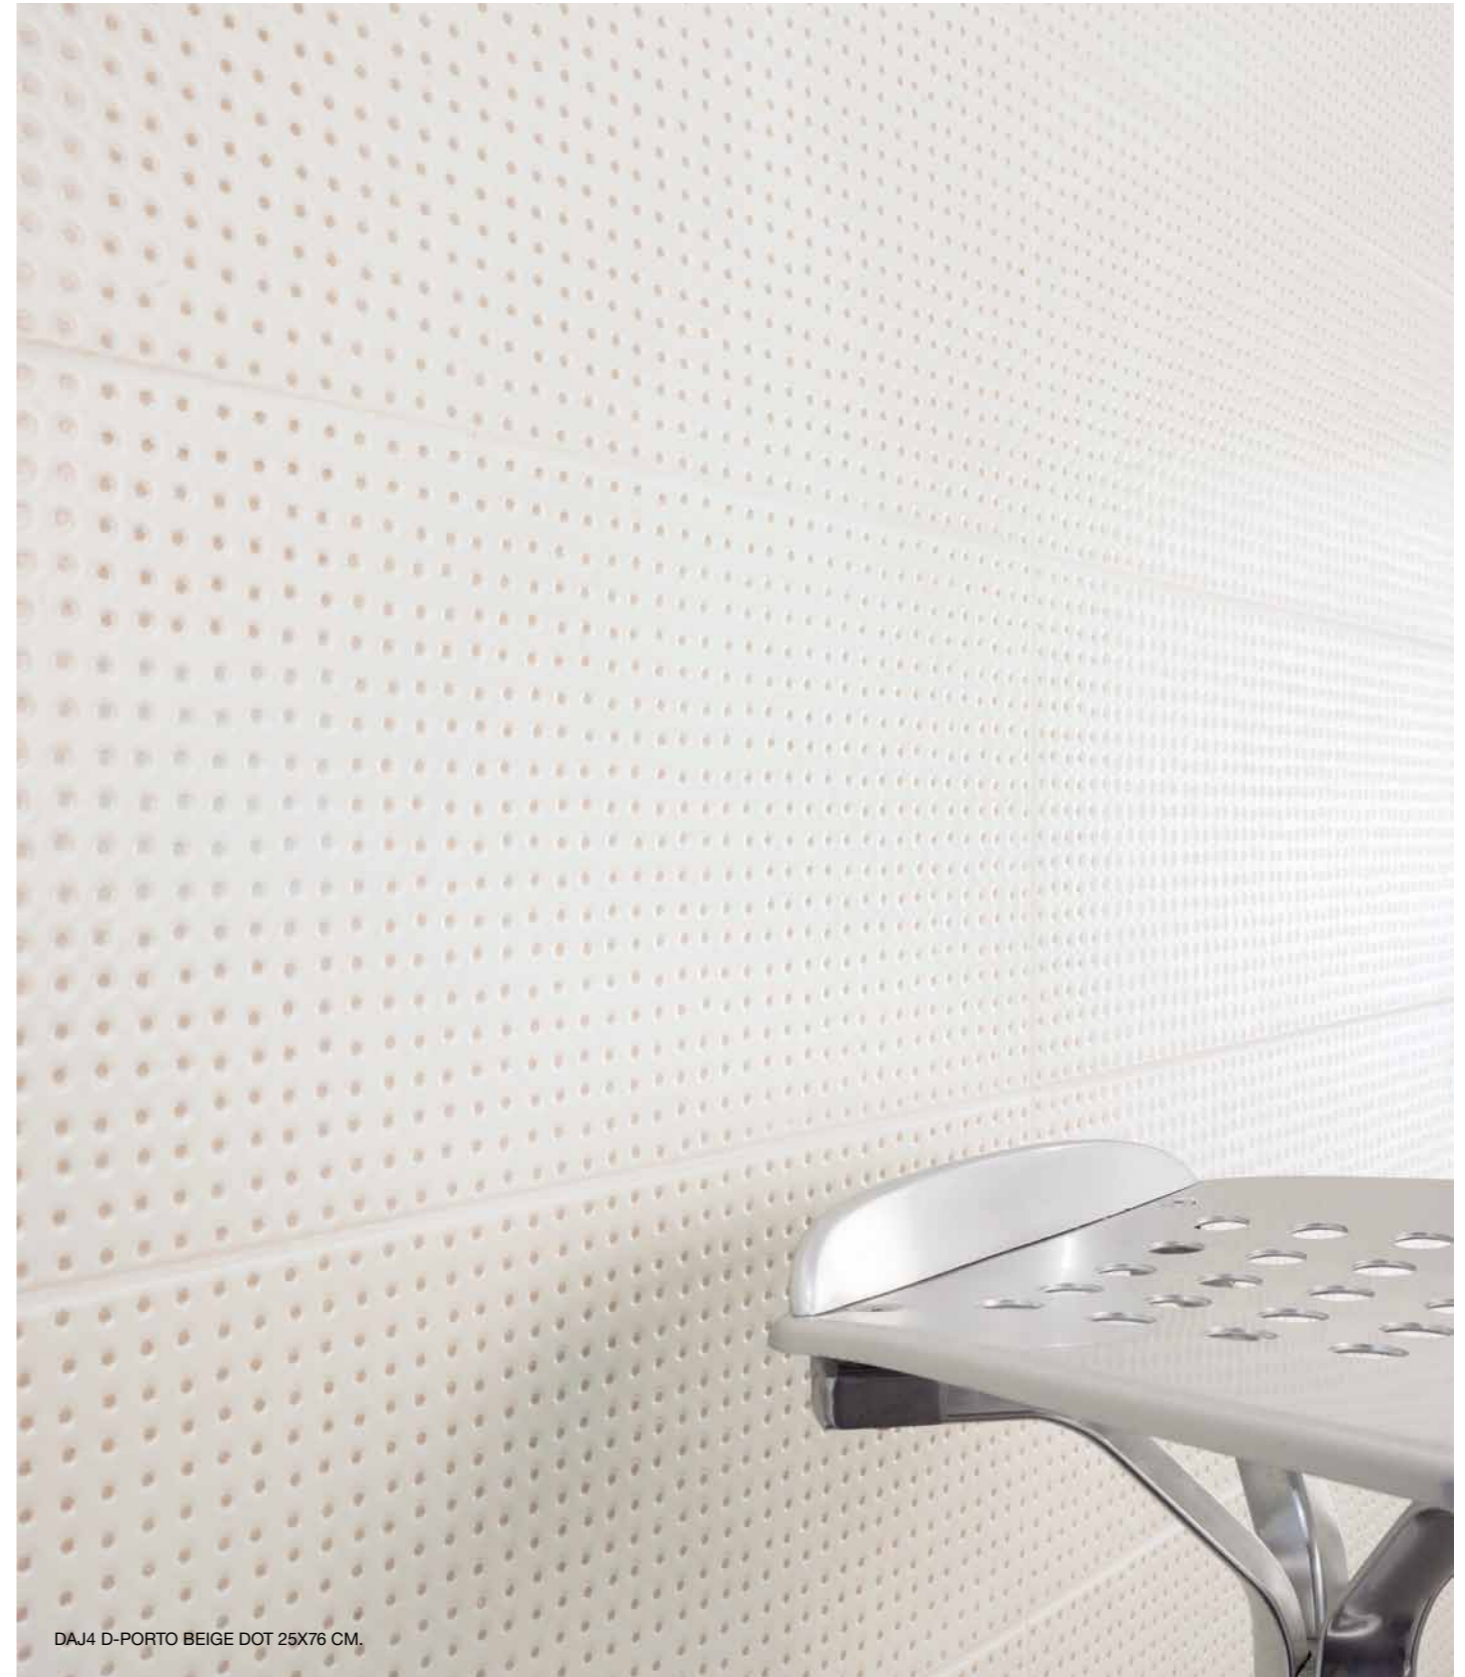

DAJ4 D-PORTO BEIGE DOT 25X76 CM.