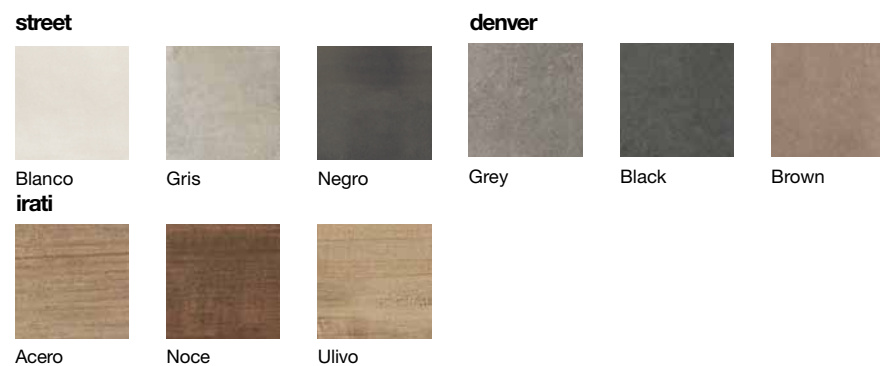

pavimento recomendado

recommended matching floor tiles

Street pg. 162
Denver pg. 138
Irati pg. 132

formato	pzs/caja	m²/caja	cajas/pallet	m²/pallet	kg./caja	kg./pallet	espesor_(mm)	ft²/box	pounds/pallet	formato	pzs/caja	m²/caja	kg./caja
size	pc/box	sq. m	box/pallet		kg./box		thickness_(mm)			size	pc/box	sq. m	kg./box
25x76	5	0,95	54	51,3	18,64	1.006,67	11,5	10,22	2.215	25 x 76 Decorado	2	0,38	7,46
										4 x 76 L-Ionic/Infinity	4	0,12	2,41
										0,5 x 76 L-Perfil-76	4		0,35