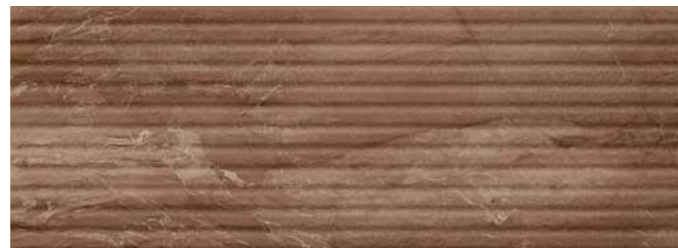

DBEK Rt-Perseo Brown Stripes 32x89 cm.