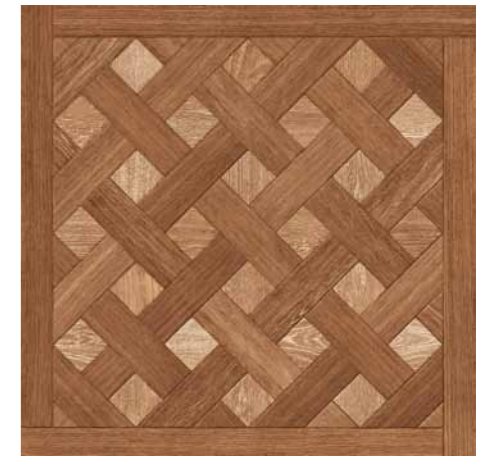

(mabira)

PORCELÁNICO / PORCELAIN / GRÈS CERAM
FEINSTEINZEUG / GRES PORCELLANATO
PORCELANICO / КЕРАМОГРАНИТ

DBTG Rt-Mabira Haya 45x90 cm.

DBTK Rt-Mabira Haya 22x90 cm.

DBSH Rt-Mabira-L-Haya 60x60 cm.

DBSU Rt-Mabira-TT-Haya 60x60 cm.

DBSL Rt-Mabira-X-Haya 60x60 cm.

DBSQ Rt-Mabira-W-Haya 60x60 cm.

DBTH Rt-Mabira Roble 45x90 cm.

DBTL Rt-Mabira Roble 22x90 cm.

DBSI Rt-Mabira-L-Roble 60x60 cm.

DBSV Rt-Mabira-TT-Roble 60x60 cm.

DBSM Rt-Mabira-X-Roble 60x60 cm.

DBSR Rt-Mabira-W-Roble 60x60 cm.

(mabira)

PORCELÁNICO / PORCELAIN / GRÈS CERAM
FEINSTEINZEUG / GRES PORCELLANATO
PORCELANICO / КЕРАМОГРАНИТ

DBTF Rt-Mabira Arce 45x90 cm.

DBTJ Rt-Mabira Arce 22x90 cm.

DBSG Rt-Mabira-L-Arce 60x60 cm.