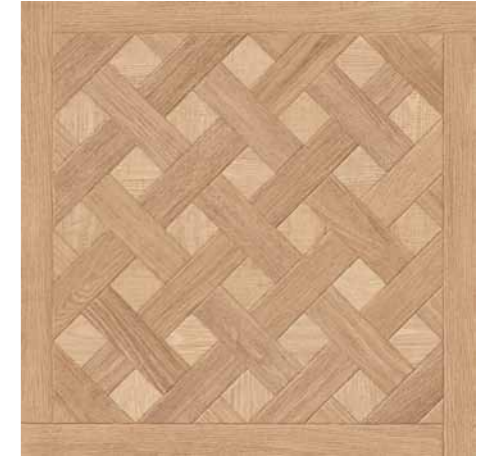

(mabira)

PORCELÁNICO / PORCELAIN / GRÈS CERAM
FEINSTEINZEUG / GRES PORCELLANATO
PORCELANICO / КЕРАМОГРАНИТ

45 x 90 / 22 x 90 / 60 x 60

DBTK RT-MABIRA HAYA 22X90 CM.
DBSQ RT-MABIRA-W-HAYA 60X60 CM.
DBSW RT-MABIRA-TT-NOGAL 60X60 CM.

(mabira)

PORCELÁNICO / PORCELAIN / GRÈS CERAM
FEINSTEINZEUG / GRES PORCELLANATO
PORCELANICO / КЕРАМОГРАНИТ

DBTG Rt-Mabira Haya 45x90 cm.

DBTK Rt-Mabira Haya 22x90 cm.

DBSH Rt-Mabira-L-Haya 60x60 cm.

DBSU Rt-Mabira-TT-Haya 60x60 cm.

DBSL Rt-Mabira-X-Haya 60x60 cm.

DBSQ Rt-Mabira-W-Haya 60x60 cm.

DBTH Rt-Mabira Roble 45x90 cm.

DBTL Rt-Mabira Roble 22x90 cm.

DBSI Rt-Mabira-L-Roble 60x60 cm.

DBSV Rt-Mabira-TT-Roble 60x60 cm.

DBSM Rt-Mabira-X-Roble 60x60 cm.

DBSR Rt-Mabira-W-Roble 60x60 cm.

(mabira)

PORCELÁNICO / PORCELAIN / GRÈS CERAM
FEINSTEINZEUG / GRES PORCELLANATO
PORCELANICO / КЕРАМОГРАНИТ

DBTF Rt-Mabira Arce 45x90 cm.

DBTJ Rt-Mabira Arce 22x90 cm.

DBSG Rt-Mabira-L-Arce 60x60 cm.