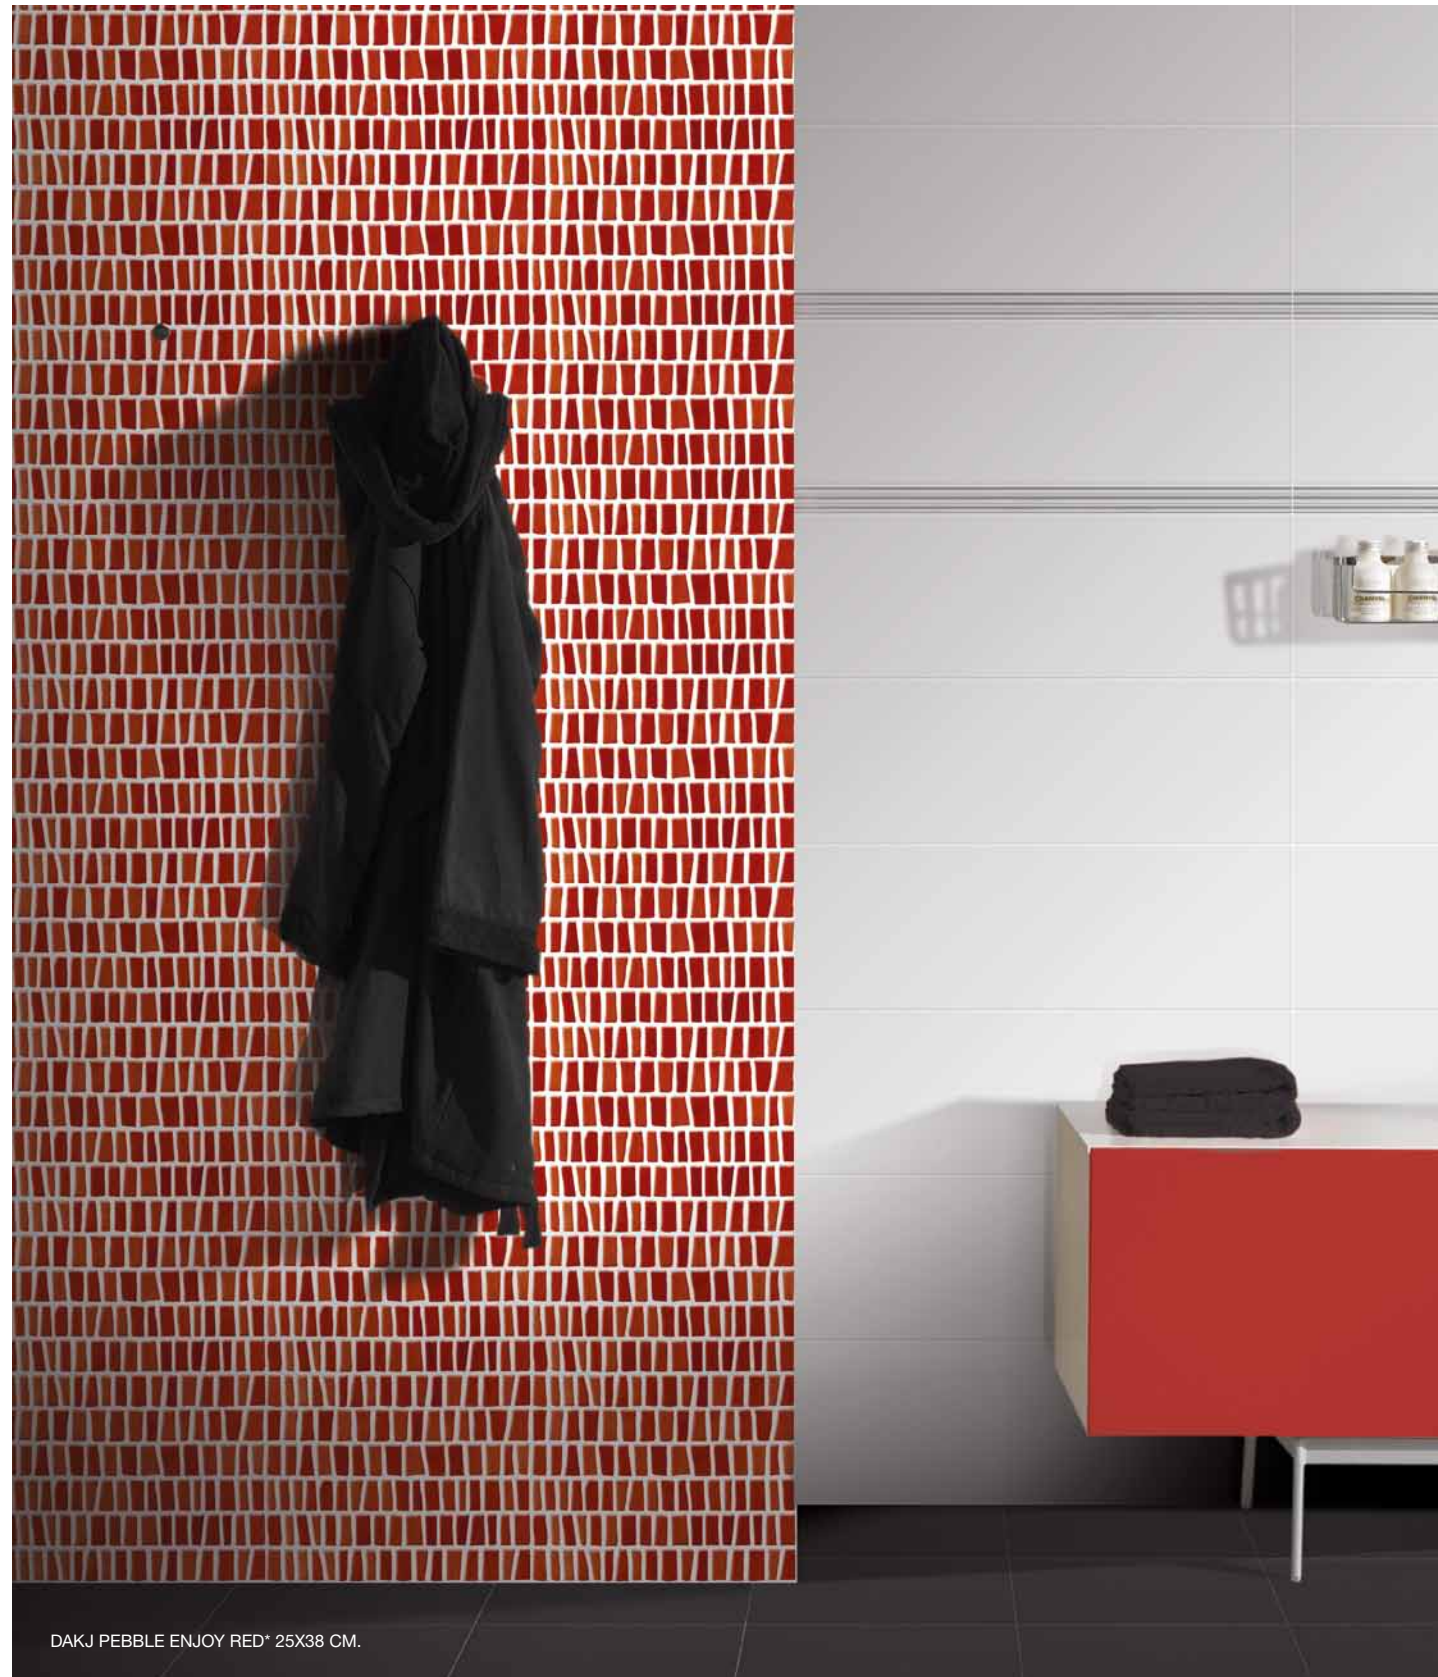

(enjoy)

PASTA BLANCA / WHITE BODY WALL TILE / CARREAUX MUR PÂTE BLANCHE
 WEISSSCHERBIGES STEINGUT / RIVESTIMENTO PASTA BIANCA
 REVESTIMENTO PASTA BRANCA / ОБЛИЦОВОЧНАЯ ПЛИТКА НА БЕЛОЙ ГЛИНЕ

25 x 38

Conforme/According to/Conforme
 Gemäß/Conforme/ Соответствует
 BIII/UNE EN 14411 L

DAKJ PEBBLE ENJOY RED* 25X38 CM.

DAKE Mr-Enjoy Orange* 25x38 cm.

DAKF Mr-Enjoy Red* 25x38 cm.

DAKG Mr-Enjoy Aqua* 25x38 cm.

DAKD Mr-Enjoy Black* 25x38 cm.

DAKI Pebble Enjoy Orange* 25x38 cm.

DAKJ Pebble Enjoy Red* 25x38 cm.

DAKK Pebble Enjoy Aqua* 25x38 cm.

DAKH Pebble Enjoy Black* 25x38 cm.

DAER Pebble Lithos Grey* 25x38 cm.

DAES Pebble Lithos Beige* 25x38 cm.

DAK7 Pebble Enjoy Cotto* 25x38 cm.

DAK8 Mr-Enjoy Cotto* 25x38 cm.

DAJC Pebble Enjoy White Gloss* 25x38 cm.

DAJD Pebble Enjoy White Matt* 25x38 cm.

DABR Pebble Zenith Grey* 25x38 cm.

DABQ Pebble Zenith Beige* 25x38 cm.

DAL4 Mr-Sunny Bianco* 25x38 cm.

DAL5 Mr-Sunny Cielo* 25x38 cm.