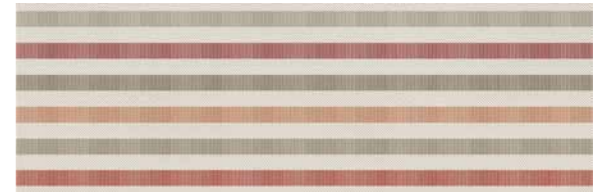

DAU9 Dressy Ivory Line 25x76 cm.

DATX Dressy Mud 25x76 cm.

DAUB Dressy Mud Line 25x76 cm.

DATY Dressy Brown 25x76 cm.

DAUC Dressy Brown Line 25x76 cm.

DAVJ Ms-Dressy Ivory 30x30 cm.

DAVL Ms-Dressy Mud 30x30 cm.

DAVM Ms-Dressy Brown 30x30 cm.

DBHZ D-Dressy Rose Pearl * 50x76 cm.

* juego de 2 piezas de 25x76cm./2 pieces 25 x 76 cm. set

DBIA D-Dressy Rose Marfil* 50x76 cm.

DBQP L-Dressy-Rose Pearl 7,5x76 cm.

DBQQ L-Dressy-Rose Marfil 7,5x76 cm.

DAUE D-Stripe Blue 25x76 cm.

DAUF D-Stripe-Red 25x76 cm.

DAVG L-Stripe Blue 5x76 cm.

DAVH L-Stripe-Red 5x76 cm.

DABP L-Perfil-76 0,5x76 cm.

DAW3 Mr-Dressy-Grey 25x38 cm.

DAW2 Mr-Dressy-Ivory 25x38 cm.

pavimento recomendado recommended matching floor tiles