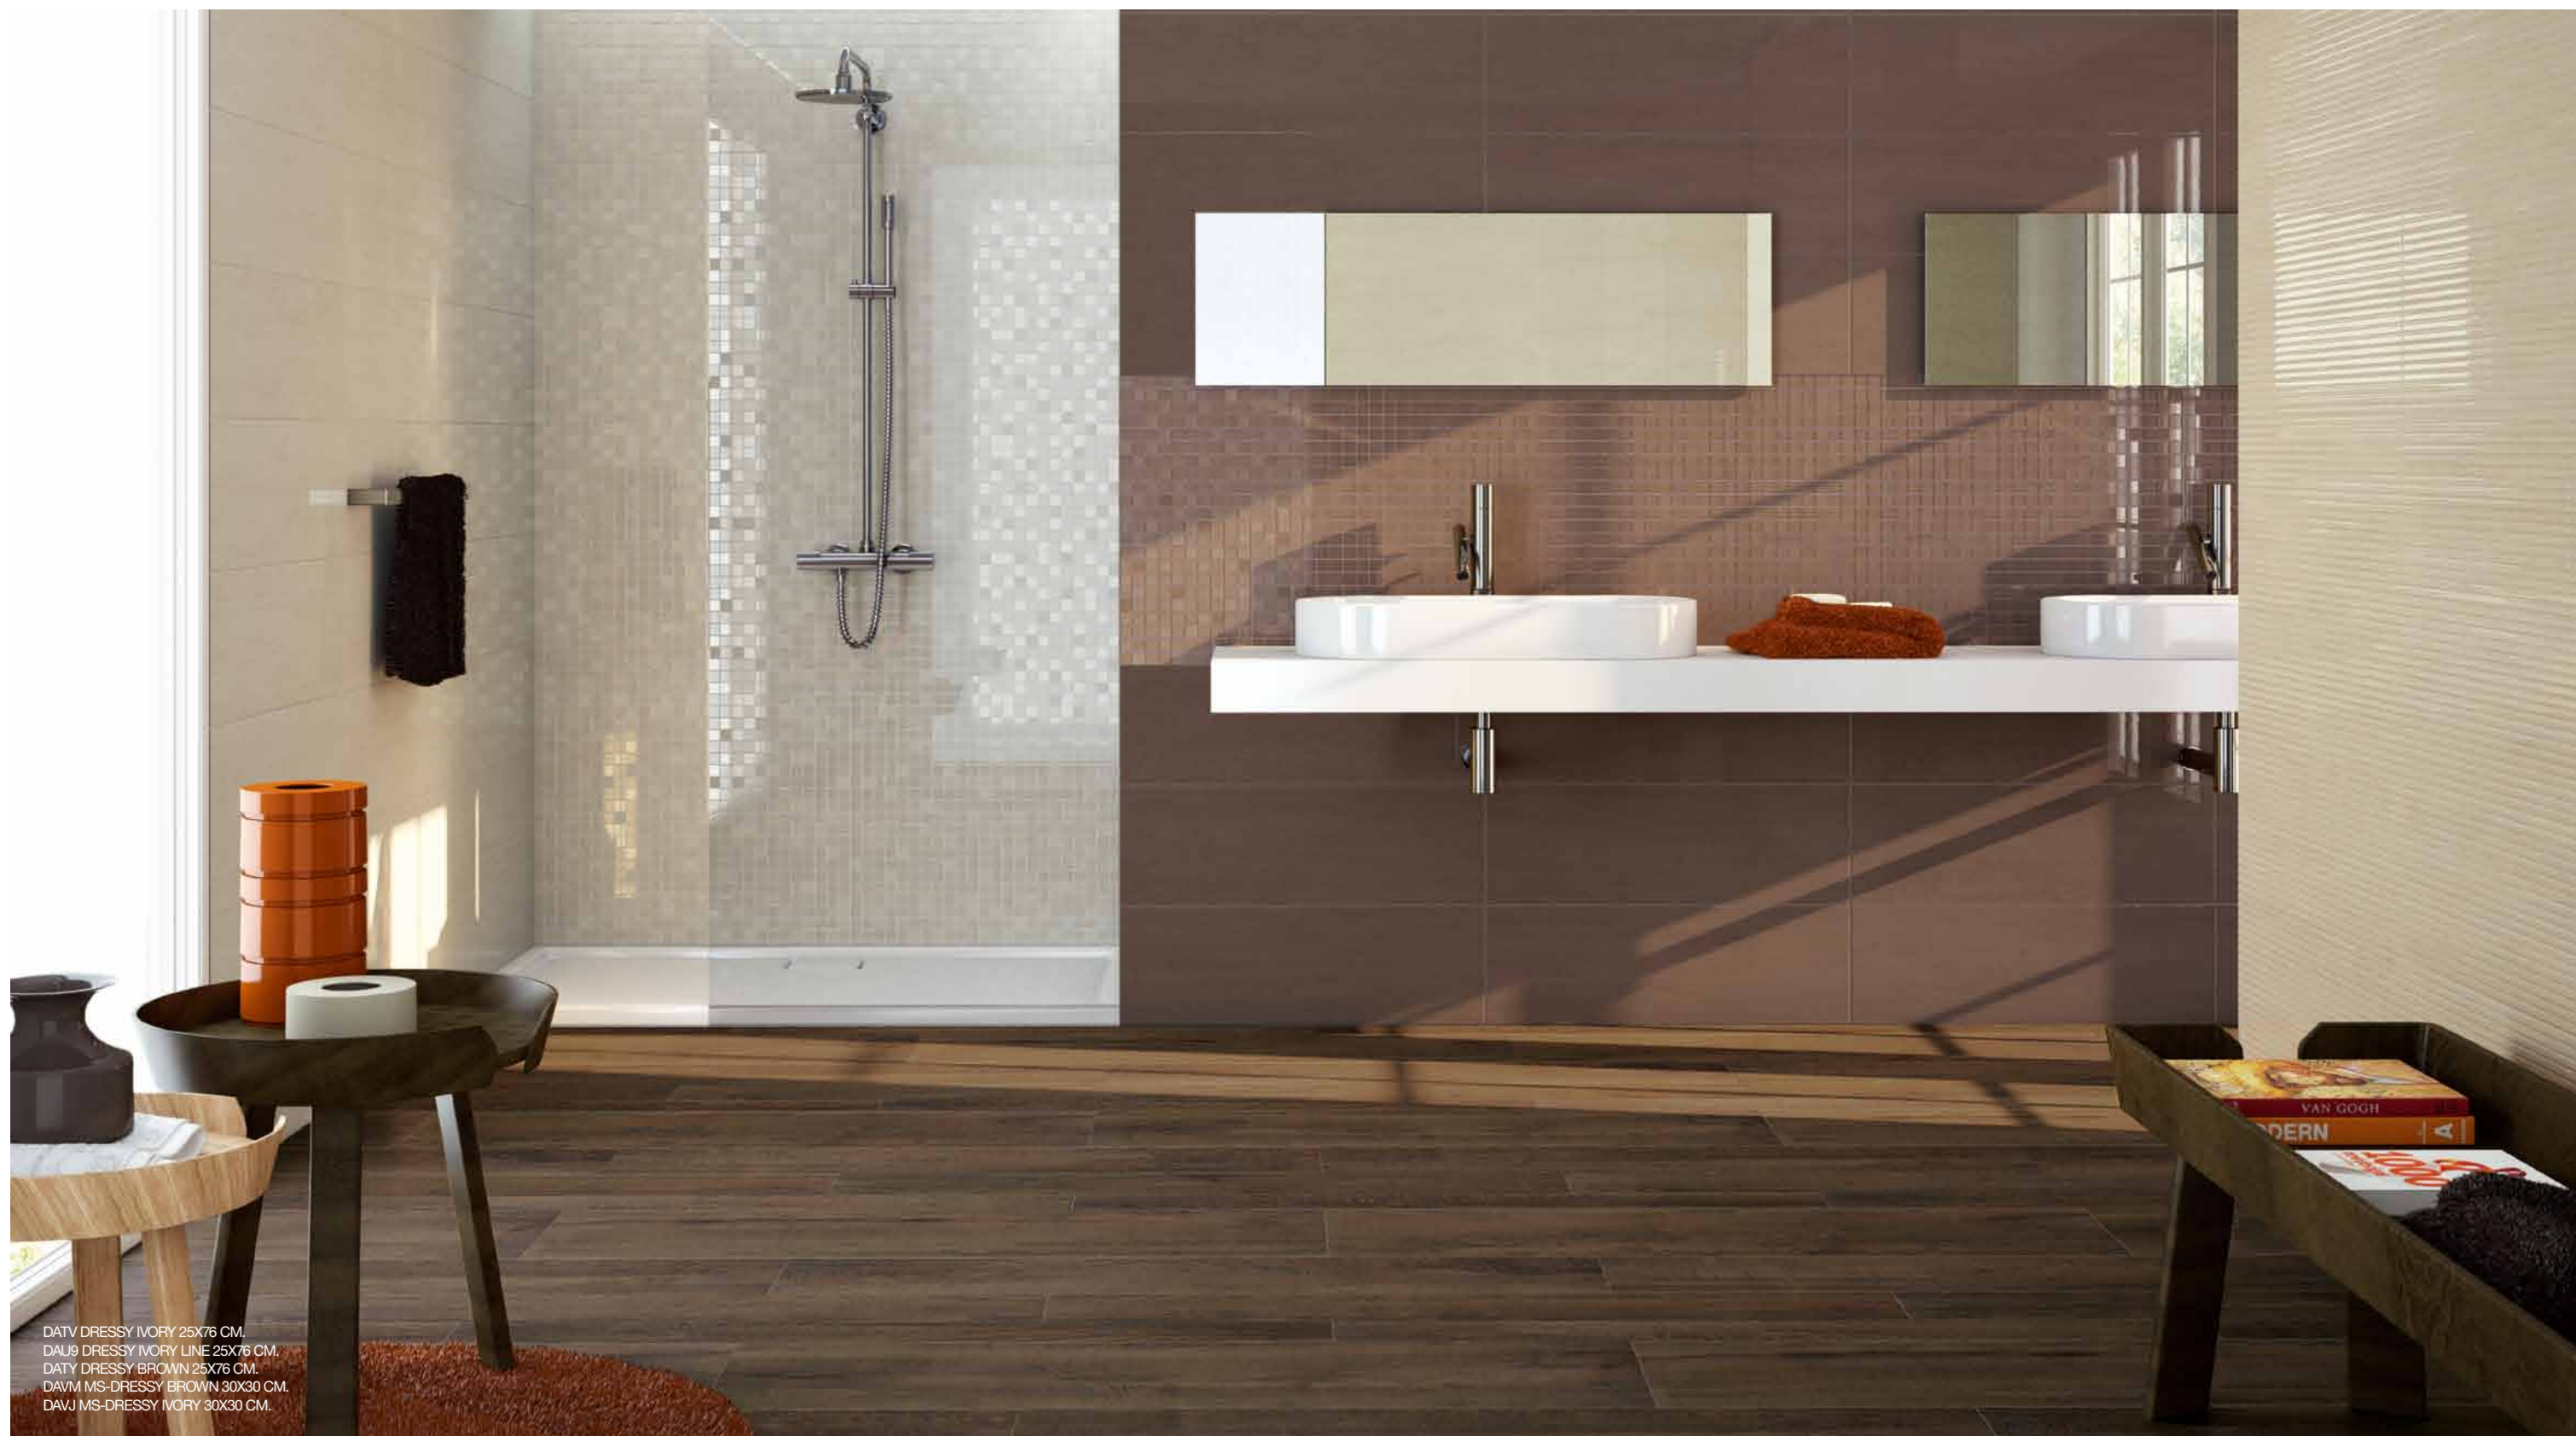

(dressy)

PASTA BLANCA / WHITE BODY WALL TILE / CARREAUX MUR PÂTE BLANCHE
WEISSSCHERBIGES STEINGUT / RIVESTIMENTO PASTA BIANCA
REVESTIMENTO PASTA BRANCA / ОБЛИЦОВОЧНАЯ ПЛИТКА НА БЕЛОЙ ГЛИНЕ

25 x 76

Conforme/According to/Conforme
Gemäß/Conforme/ Соответствует
VIII/UNE EN 14411 L