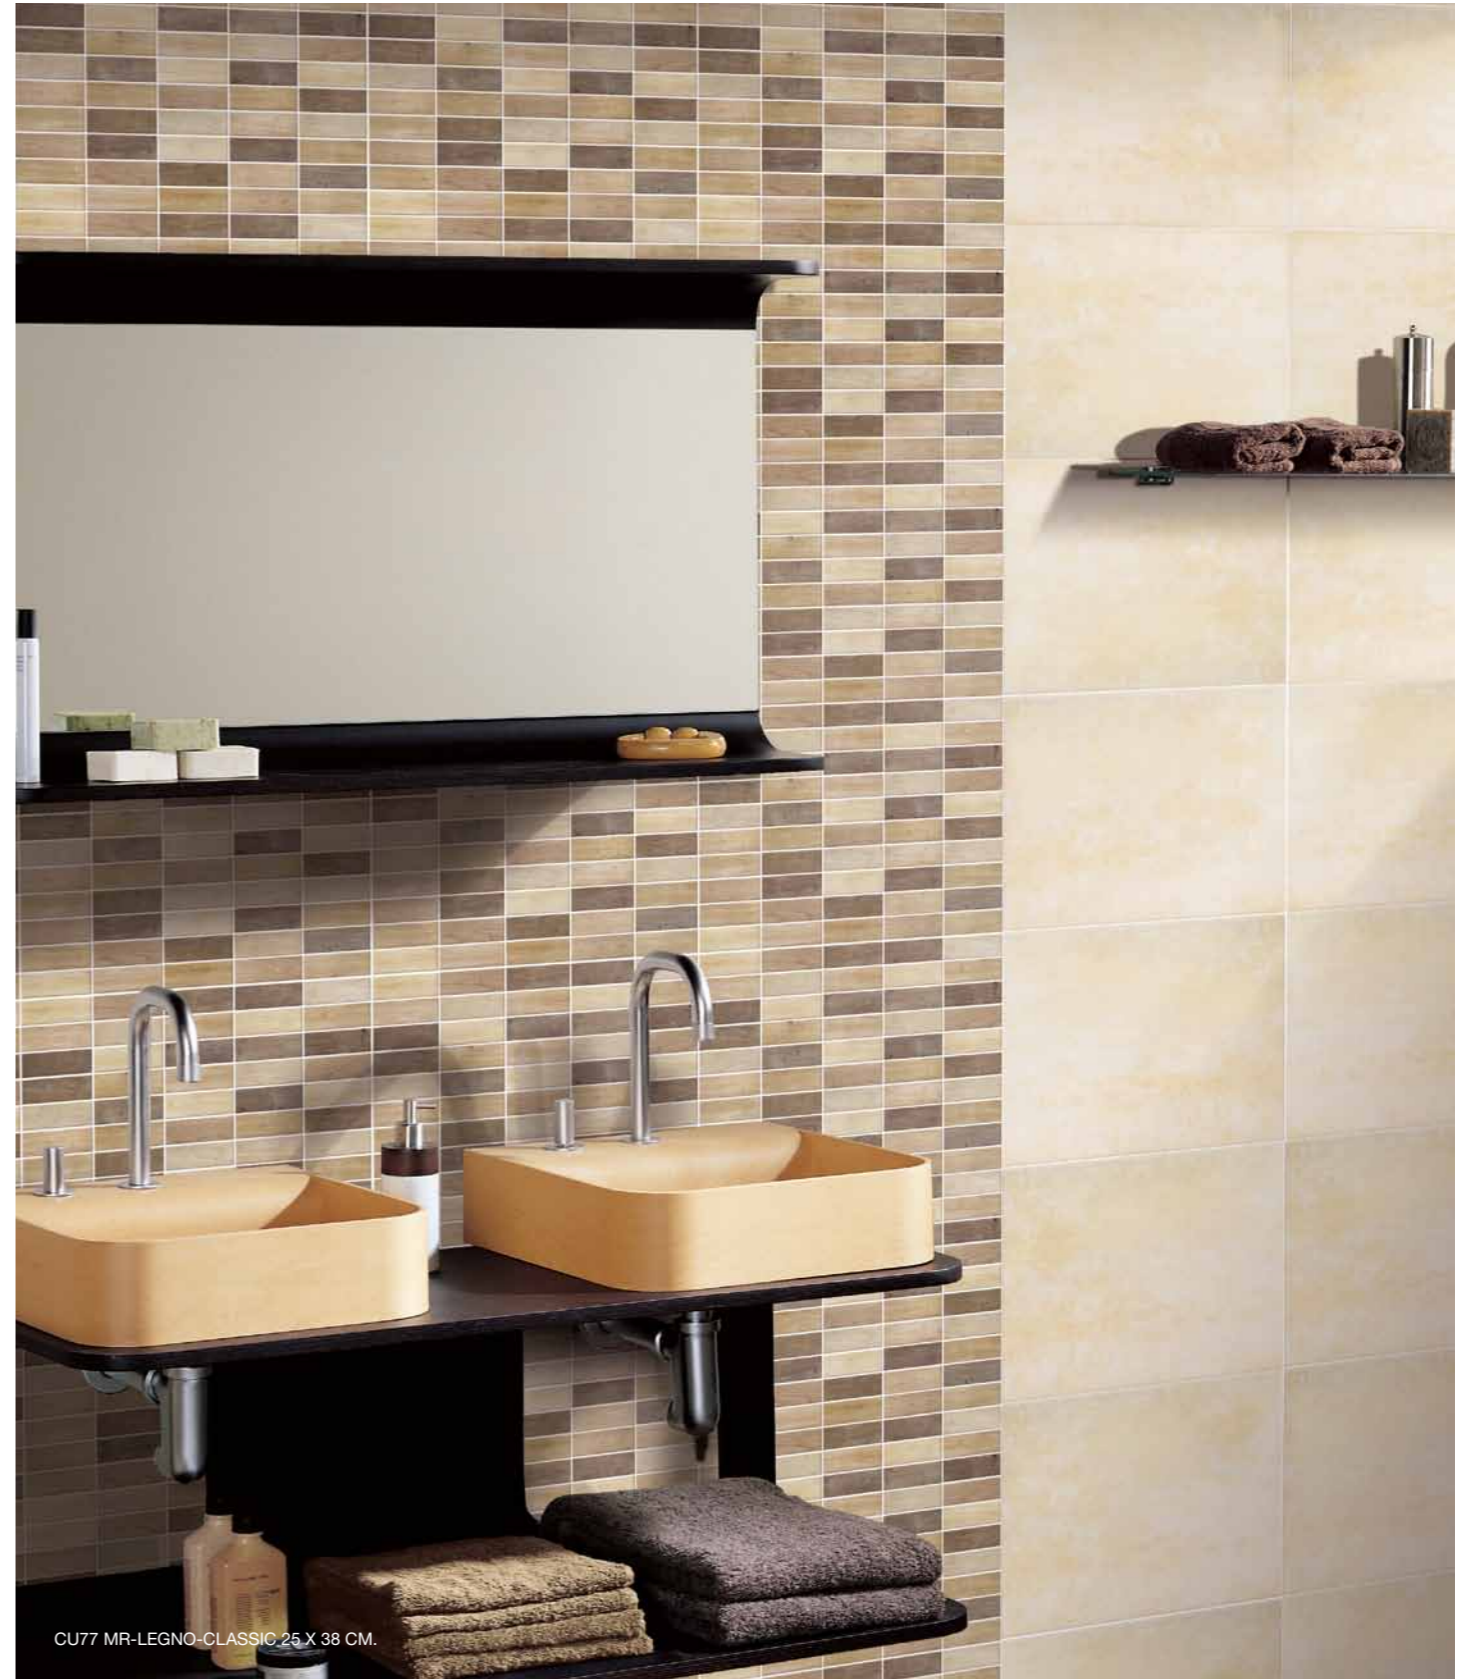

CU77 MR-LEGNO-CLASSIC 25 X 38 CM.